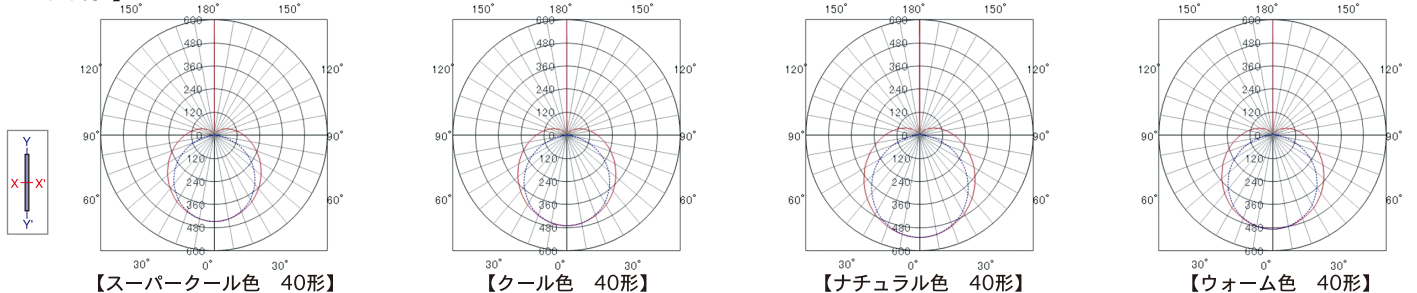

【クール色 40形】

【ナチュラル色 40形】

【ウォーム色 40形】

スペック

品番	ET1640-7885	ET1640-7085	ET1640-5081	ET1640-3081	ET1632-7885	ET1632-7085	ET1632-5081	ET1630-7885	ET1630-7085	ET1630-5081	ET1620-7885	ET1620-7085	ET1620-5081	ET1620-3081
項目	40形				32形			30形			20形			
発光色	スーパークール	クール	ナチュラル	ウォーム	スーパークール	クール	ナチュラル	スーパークール	クール	ナチュラル	スーパークール	クール	ナチュラル	ウォーム
色温度(K)	7800	7000	5000	3000	7800	7000	5000	7800	7000	5000	7800	7000	5000	3000
消費電力(W)	18.0				15.0			11.5			10.0			
入力電圧(V)	AC90~264				AC90~264			AC90~264			AC90~264			
光束(lm)	2300	2350	2700	2500	1600	1600	1850	1150	1200	1350	1050	1100	1250	1150
平均演色評価数	85	85	81	81	85	85	81	85	85	81	85	85	81	81
直下照度(1m直下)	450	470	530	490	320	320	370	240	240	270	220	220	250	230
設計寿命(h)	40000 (Ta=25℃)				40000 (Ta=25℃)			40000 (Ta=25℃)			40000 (Ta=25℃)			
管長(mm)	1194				826			626			576			
管径(mm)	φ32.5 (端部φ45)				φ32.5 (端部φ45)			φ32.5 (端部φ45)			φ32.5 (端部φ45)			
重量(g)	520				395			330			315			
使用周囲温度範囲	-20~50℃				-20~50℃			-20~50℃			-20~50℃			
使用周囲湿度範囲	80%以下				80%以下			80%以下			80%以下			
IP保護等級	IP65				IP65			IP65			IP65			
製品発売日	2016年12月				2016年12月			2016年12月			2016年12月			

【配光曲線】

電気用品安全法 (PSE) 適合 (PSE)

【スーパークール色 40形】