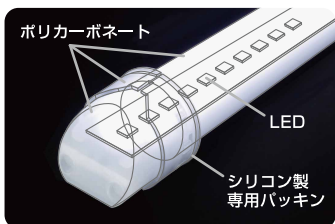

防塵・防水型LEDランプ

ルミネード®

省電力性アップ&長寿命

既存蛍光灯に比べ、約60%消費電力がダウン。
寿命も40000時間と長寿命。
照明コストの大幅な削減が可能です。

優れた防塵・防水性能

オリジナルキャップを使用し、屋外サインに最適な
防塵・防水性能 (IP65) を実現。

安全・耐久性

ランプ全体がポリカーボネート製のため割れにくく、
破損・飛散による被害を軽減します。

電源内蔵タイプ

本体に電源回路を内蔵し、電源の別置きが不要です。
商用電源に直結でき、簡単に取付が可能。

先端部も光る

ベースピンをなくし、キャップには透過性のある
ポリカーボネートを採用。キャップ形状をリニューアルし、
ランプの先端までよりキレイに発光します。

種類

【サイズ】 既存看板で主に使用される蛍光灯と同等サイズの4種類
(40形・32形・30形・20形)

【色温度】 4種類

- 7,800k(スーパークール色)・・・フレッシュで鮮やかな明るさ。
- 7,000k(クール色)・・・青白い光で、すっきりとした明るさ。
- 5,000k(ナチュラル色)・・・白い自然な光で、いきいきとした明るさ。
- 3,000k(ウォーム色)・・・暖かみのある落ち着いた明るさ。

取り付け

ルミネードは既存の電源コードに直接接続します。
照明器具のソケットを使用しないため、形状に依存されず、誤接続*も防止することができます。

*誤接続・・・電源の印加箇所が異なるタイプのLEDランプや蛍光灯を誤って装着すること。
その場合、電源短絡や安定器のフィラメント回路短絡、破損など安全性に問題が生じる恐れがあります。

オプション

【サージ対策モジュール】

雷の放電により発生する誘導雷サージ電圧を抑制し、LEDを保護します。
防滴タイプのため、屋外看板の内部に取り付け可能。
AC100V、200Vに対応しています。