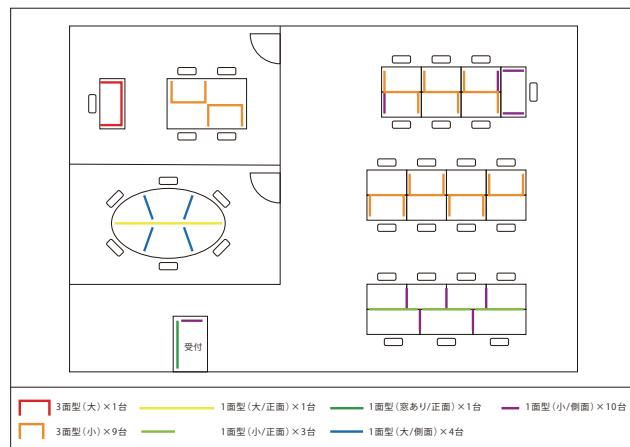

## ご相談から納品まで

お客様のご希望のパーティションを、以下のような手順で  
作り上げていきます。

STEP 1 | お問合せ・ご相談

STEP 2 | ご依頼に沿ってご提案

※ご希望があれば、配置計画図を作成致します。平面図など設置  
場所の環境がわかる資料をご用意頂くとスムーズです。

STEP 3 | ご検討・ご発注

STEP 4 | 製作・納品

STEP 5 | 商品お受取・設置

## 配置計画イメージ

ご希望があれば、配置計画を作成する事も可能です。  
お客様の環境をお伺いし、最適な組合せ等もご提案致します。

※配置計画図イメージ

[200812]